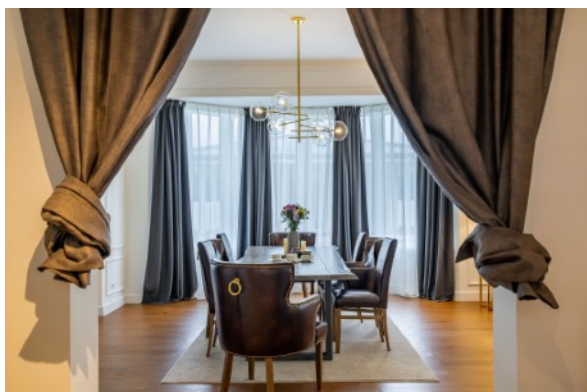

- обогреваемая индивидуальная парковка на два легковых автомобиля;
- гостиная и обеденная зона 60 м², с большим телевизором и аудиосистемой;
- удобная раздевалка с индивидуальными шкафчиками для одежды;
- комната отдыха с большой двуспальной кроватью;
- четыре отдельных ванных комнаты (ванна/душ);
- комплект текстиля для каждого гостя: халат, шапочка, банная простыня, одноразовые тапочки, среднее полотенце;
- комплимент от Банного Комплекса MillCreek Spa — чай, фрукты, орехи, квас.