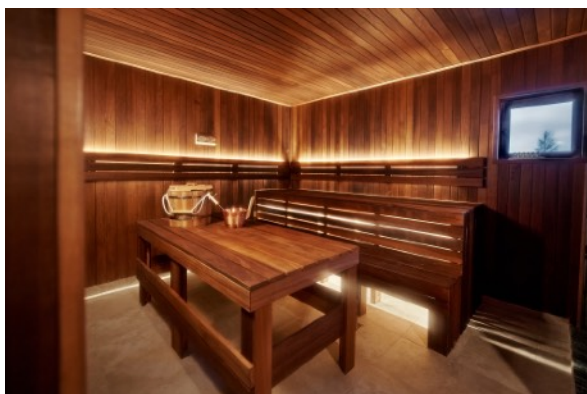

В СТОИМОСТЬ АРЕНДЫ ВКЛЮЧЕНО

Отдельное здание бани 80 м2, оборудованное:

- русской парной на дровяной печи;
- турецким хаммамом и подогреваемым лежаком для комплексных процедур;
- двумя отдельными душевыми кабинами;
- обливным устройством;
- крытой террасой для отдыха.