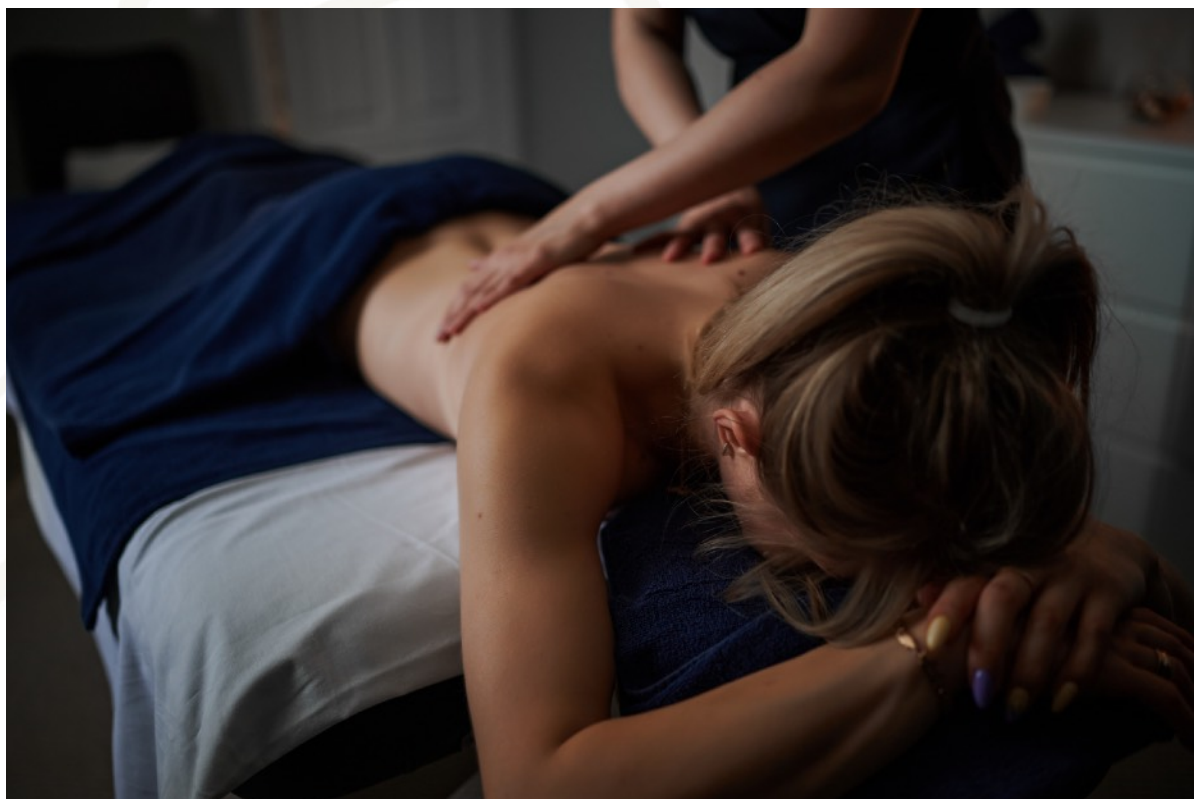

ДОПОЛНИТЕЛЬНЫЕ УСЛУГИ

Массаж:

ЭКСПРЕСС МАССАЖ

Продолжительность процедуры 30 минут. Стоимость 3 500 Р.

Отличный способ восстановить силы, когда у Вас есть ограниченное время. Наши специалисты за минимальное время смогут добиться эффективных результатов, используя специальные комбинированные техники. Быстрый массаж спины, шеи и плеч позволит Вам полностью расслабиться, вернуть концентрацию и энергию.

ВОССТАНАВЛИВАЮЩИЙ МАССАЖ

**60/ 90/ 120 минут
5 500/ 8 000/ 10 500 рублей**

Этот массаж позволяет проработать глубокие слои мышечной ткани, избавиться от мышечных зажимов, снять напряжение и вернуть телу подвижность и гибкость. Эта эффективная терапия помогает уменьшить боли, вызванные сидячим образом жизни и возникающие после занятий спортом.