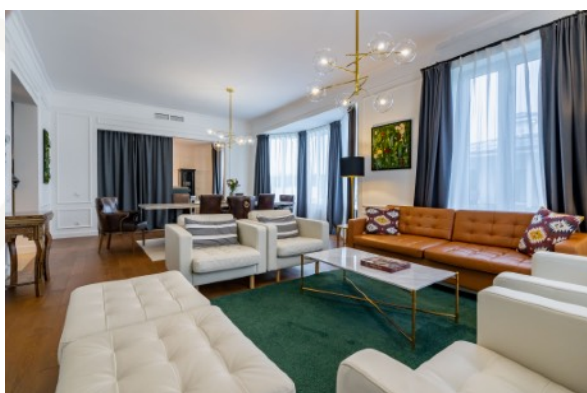

- обогреваемая индивидуальная парковка на два легковых автомобиля;
- гостиная и обеденная зона 60 м², с большим телевизором и аудиосистемой;
- удобная раздевалка с индивидуальными шкафчиками для одежды;
- комната отдыха с большой двуспальной кроватью;
- четыре отдельных ванных комнаты (ванна/душ);
- комплект текстиля для каждого гостя: халат, шапочка, банная простыня, одноразовые тапочки, среднее полотенце;
- комплимент от Банного Комплекса MillCreek Spa — чай, фрукты, орехи, квас.